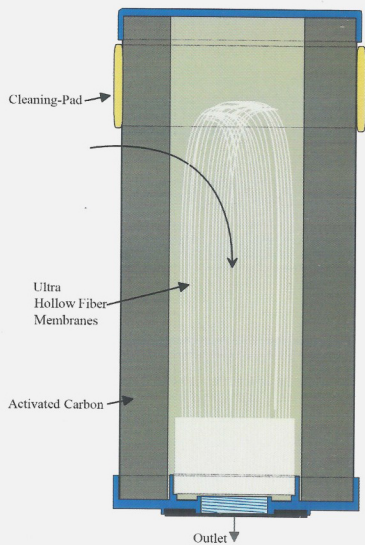

AQUA Logic Inline-C-Ultra Drinkwater filter

Het **Inline-C-Ultra** concept is een uniek en zeer compact drinkwater filter, ontworpen voor de groeiende groep mensen die reizen met camper of caravan.

Vaak wordt in deze categorie reizigers het risico van onveilig drinkwater onderschat. Daarom komt **AQUA Logic** met dit betrouwbare en betaalbare drinkwater filter.

Het filter bestaat uit een 100% organische Actieve-kool in combinatie met een samenstelling van Ultra-membranen.

De **Siphon-C-Ultra** adsorbeert in water opgeloste stoffen en vangt micro-organismen af, zoals bacteriën (reductie > 99,999999 %).

Dit filter kan tevens geleverd worden met een filterkous waarmee sedimenten worden afgevangen.