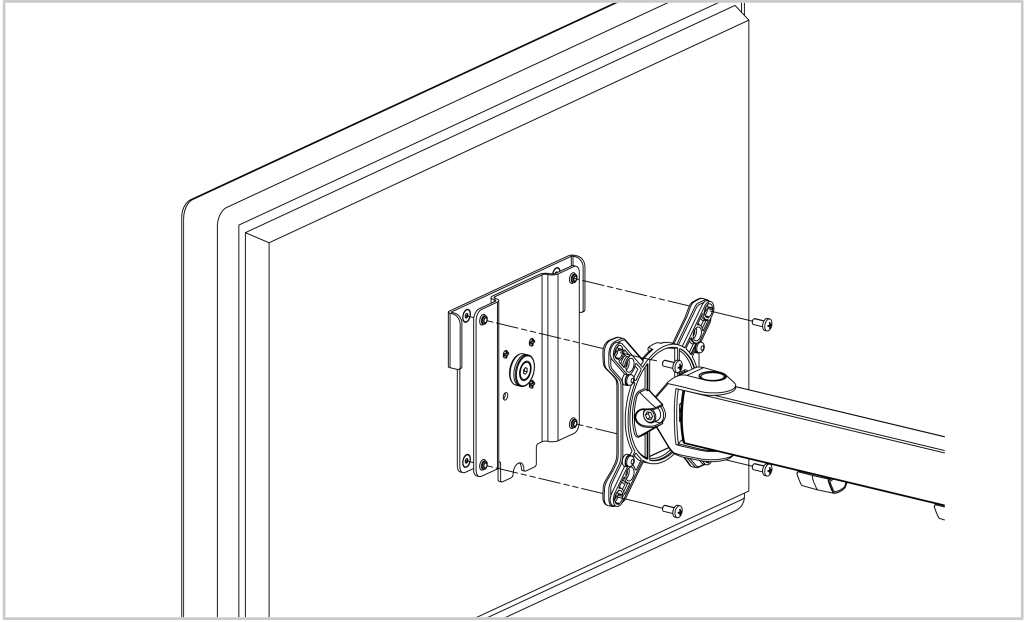

Pivot-Adapter SKY

Headquarters

Novus Dahle GmbH
Breslauer Straße 34-38
49808 Lingen • Germany

Service contact

Novus Dahle GmbH
Tel.: +49 (0)591-9140457
Fax.: +49 (0)591-9140841
info@novus-dahle.com
www.novus-dahle.com