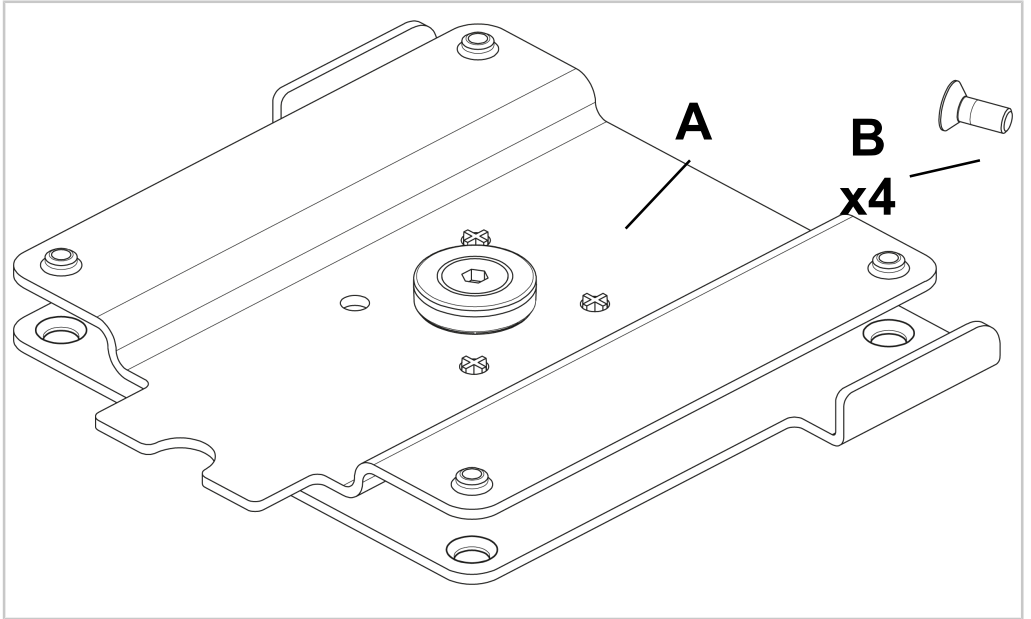

Pivot-Adapter SKY

Headquarters

Novus Dahle GmbH
Breslauer Straße 34-38
49808 Lingen • Germany

Service contact

Novus Dahle GmbH
Tel.: +49 (0)591-9140457
Fax.: +49 (0)591-9140841
info@novus-dahle.com
www.novus-dahle.com