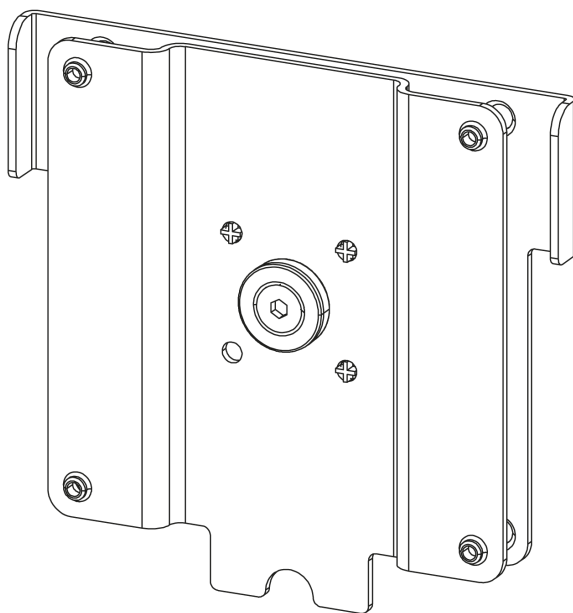

Pivot-Adapter SKY

Headquarters

Novus Dahle GmbH
Breslauer Straße 34-38
49808 Lingen • Germany

Service contact

Novus Dahle GmbH
Tel.: +49 (0)591-9140457
Fax.: +49 (0)591-9140841
info@novus-dahle.com
www.novus-dahle.com