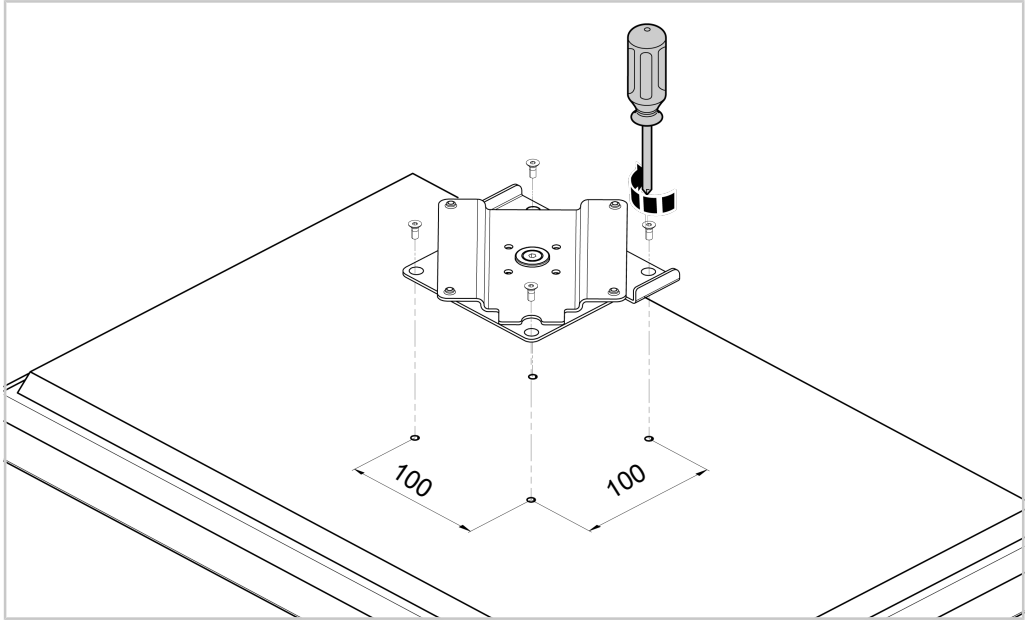

Pivot-Adapter SKY

Headquarters

Novus Dahle GmbH
Breslauer Straße 34-38
49808 Lingen • Germany

Service contact

Novus Dahle GmbH
Tel.: +49 (0)591-9140457
Fax.: +49 (0)591-9140841
info@novus-dahle.com
www.novus-dahle.com