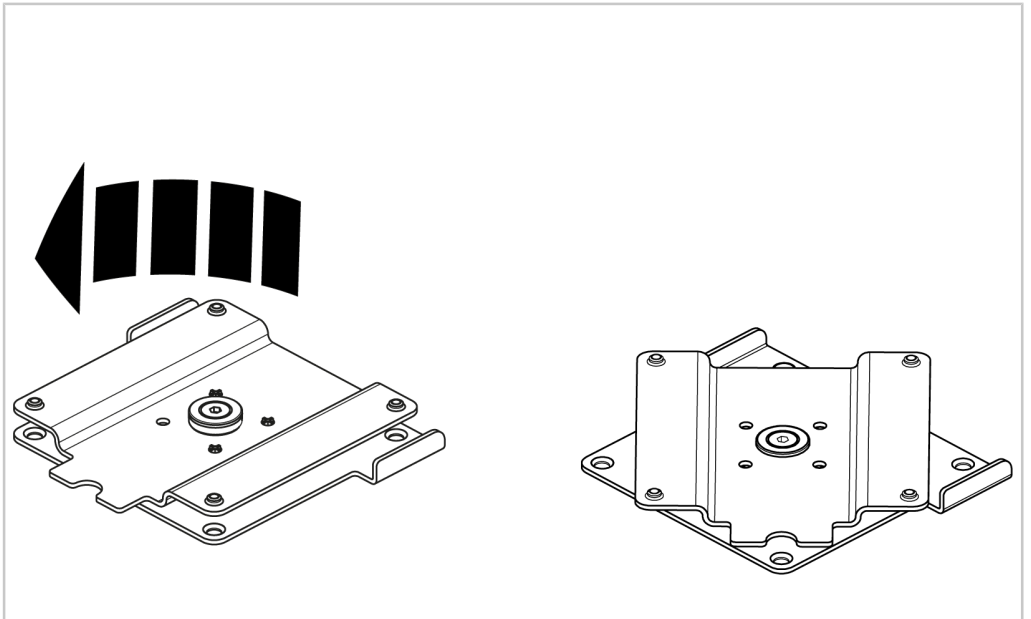

Pivot-Adapter SKY

Headquarters

Novus Dahle GmbH
Breslauer Straße 34-38
49808 Lingen • Germany

Service contact

Novus Dahle GmbH
Tel.: +49 (0)591-9140457
Fax.: +49 (0)591-9140841
info@novus-dahle.com
www.novus-dahle.com