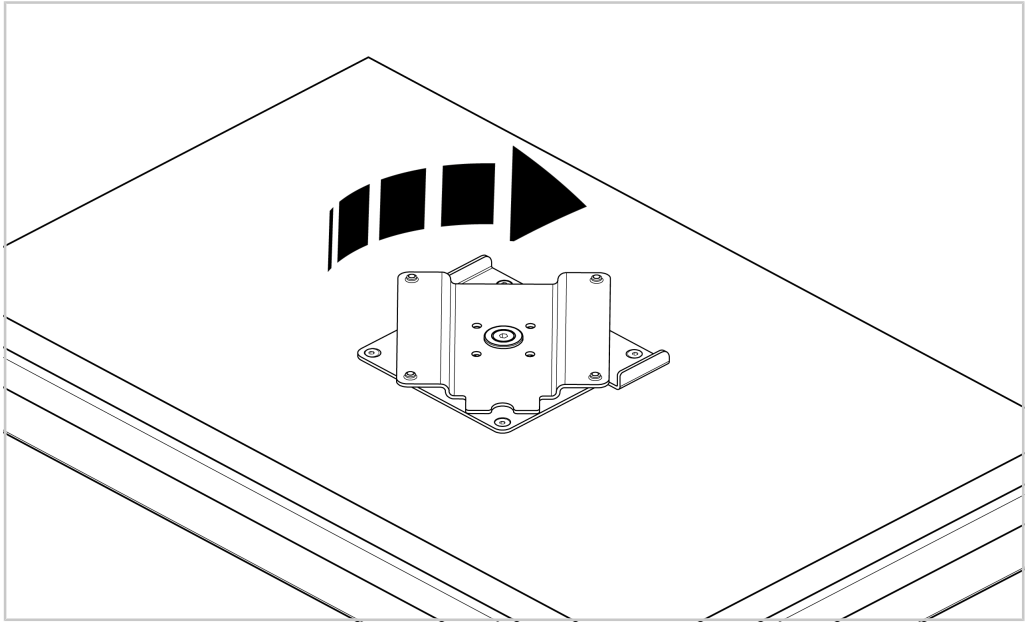

Pivot-Adapter SKY

Headquarters

Novus Dahle GmbH
Breslauer Straße 34-38
49808 Lingen • Germany

Service contact

Novus Dahle GmbH
Tel.: +49 (0)591-9140457
Fax.: +49 (0)591-9140841
info@novus-dahle.com
www.novus-dahle.com